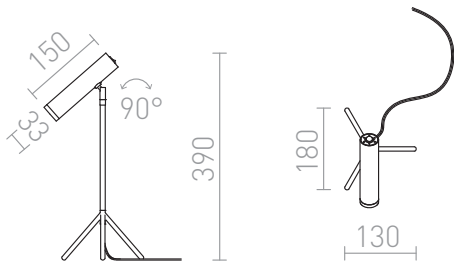

COZY DE MASA

LED 3,5W 240 lm Ra 80

Lampă elegantă de birou cu LED integrat pe suport pentru trepied, cu finisaj din metal mat. Transformatorul este situat pe mufa de perete.

preț recomandat cu amănuntul RON cu TVA inclus

R11759

COZY de masă nichel mat 230V LED 3.5W
3000K

268,-

3D model

90°

4,96

manual