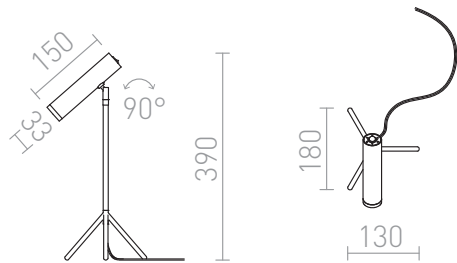

COZY DE MESA

LED 3,5W 240 lm Ra 80

Elegante candeeiro de mesa LED sobre tripé em acabamento metálico mate. O transformador faz parte do adaptador do casquilho.

Preço recomendado EUR incluindo IVA

R11759

COZY de mesa níquel mate 230V LED 3.5W
3000K

58,00

3D model

90°

4,96

manual