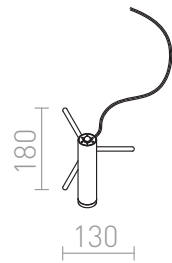

COZY DE MESA

LED 3,5W 240 lm Ra 80

Elegante candeeiro de mesa LED sobre tripé em acabamento metálico mate. O transformador faz parte do adaptador do casquilho.

Preço recomendado EUR incluindo IVA

R11759

COZY de mesa níquel mate 230V LED 3.5W
3000K

58,00

3D model

90°

4,96

manual