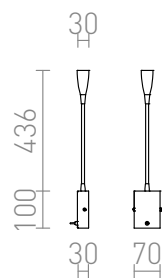

# POINT

LED 3W 240 lm Ra 80

Faretto a LED con collo di cigno. Interruttore a levetta si trova sulla parte inferiore della base.

PVC EUR IVA inclusa

|        |   |       |
|--------|---|-------|
| R11758 | POINT da parete nichel opaco 230V LED 3W<br>40° 3000K | 68,00 |
|--------|---|-------|

40°

5,98

 3D model

 manual