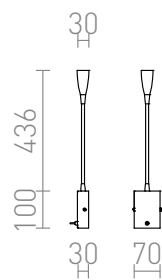

LED 3W 240 lm Ra 80

Luminaria punto de LED con cuello de ganso. El interruptor de palanca se encuentra en la parte inferior de la base.

Precio recomendado EUR con IVA

R11758	POINT de pared níquel mate 230V LED 3W 40° 3000K	68,00
--------	---	-------

 3D model

 manual