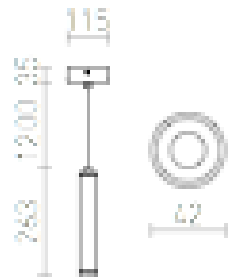

COZY

LED 4W 320 lm Ra 80

Tubo LED a sospensione in metallo opaco, adatto per installazione sopra banconi da bar.

PVC EUR IVA inclusa

R11757

COZY a sospensione nichel opaco 230V LED 4W
3000K

88,00

 3D model