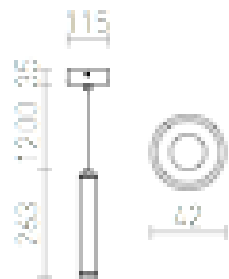

COZY

LED 4W 320 lm Ra 80

Rørformet pendellampe med indbygget LED i matteret metalfinish, egnet for installation over en bar eller køkkenøer.

RP DKK inkl. MOMS

R11757

COZY pendel mat nikkel 230V LED 4W 3000K

620,-

3D model

manual