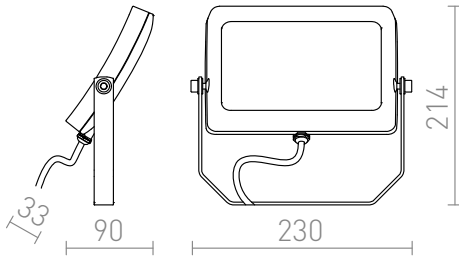

ROB

IP65

LED 20W 1400 lm Ra 80

Krachtige, zwarte LED reflector. Kan op grondspies (R11755) worden geïnstalleerd.  
adviesverkoopprijs EUR incl. BTW

R11760

ROB breedstraler voor buiten zwart 230V LED  
20W 120° IP65 3000K

120,00

120°

90°

1,40

 3D model

 manual