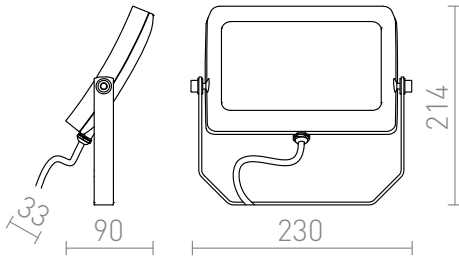

3D model

manual