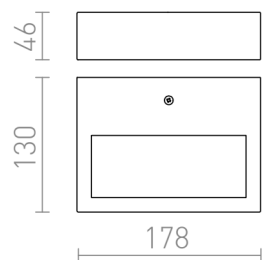

CHLOE

LED 9W 800 lm Ra 80

Aplique retangular em aço inoxidável, para iluminação indireta de uso interior ou exterior.

Preço recomendado EUR incluindo IVA

R11752

CHLOE na parede aço inoxidável 230V LED 9W
IP65 3000K

88,00

IP65

 3D model

 manual

 .ies data