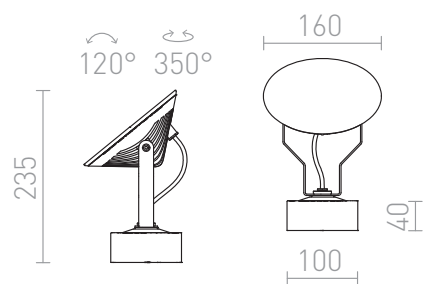

# FOX

LED 9W 900 lm Ra 80

Reflector LED reglabil exterior cu capac din sticlă transparentă, pentru montare pe perete. Pentru instalarea în grădină, este posibilă completarea vârfului în sol (R11755).

preț recomandat cu amănuntul RON cu TVA inclus

## IP65

120°

120°

1,50

 3D model

 manual