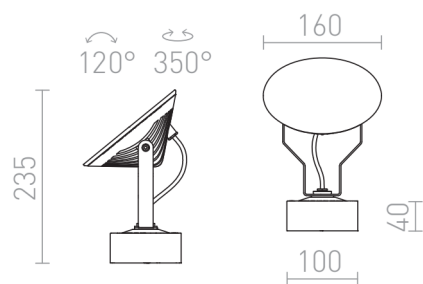

3D model

manual

.ies data