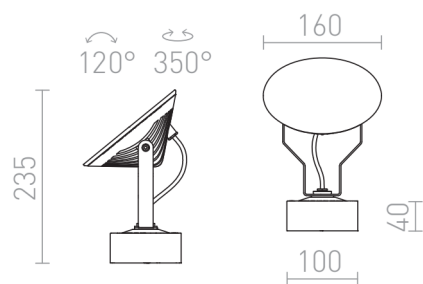

FOX

LED 9W 900 lm Ra 80

Einstellbarer LED-Außenwandreflektor mit klarem Deckglas. Für die Installation im Garten ist der Bodenspieß (R11755) zu empfehlen.

EV EUR inkl. MwSt

R11753	FOX Außenstrahler anthrazitgrau 230V LED 9W 120° IP65 3000K	178,00
--------	--	--------

IP65

120°

120°

1,50

 3D model

 manual

 .ies data