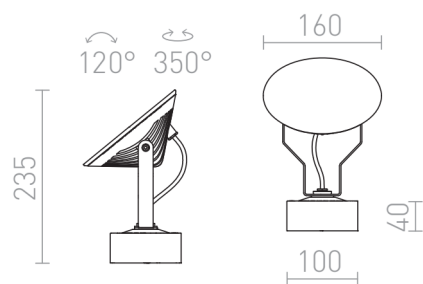

FOX

LED 9W 900 lm Ra 80

Venkovní nastavitelný LED reflektor s čirým krycím sklem, pro montáž na zeď. Pro případnou instalaci v zahradě je možné zkompletovat s bodcem do země (R11755).

MOC CZK vč DPH

R11753

FOX venkovní reflektor antracitová 230V LED 9W
120° IP65 3000K

4 200,-

IP65

 3D model

 manual

 .ies data