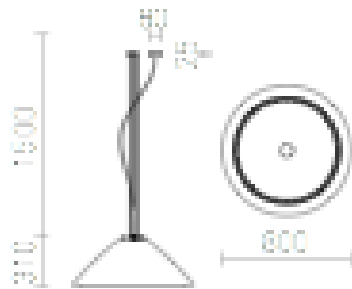

# ROND 3000K

LED 25W 2100 lm Ra 80

Candeeiro suspenso em fibra de vidro maciço com acabamento liso e LED integrado.

Preço recomendado incluindo IVA

R11709

ROND 80 suspenso branco 230V LED 25W  
3000K

780,00