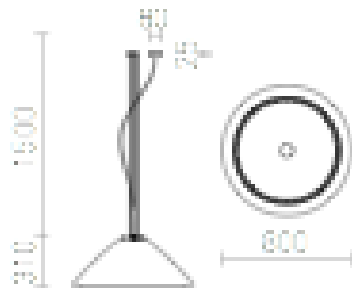

ROND 3000K

LED 25W 2100 lm Ra 80

Suspension LED massive en fibre de verre avec finition lisse.

Prix de vente conseillé EUR TTC

R11709

ROND 80 suspension blanc 230V LED 25W
3000K

780,00

3D model