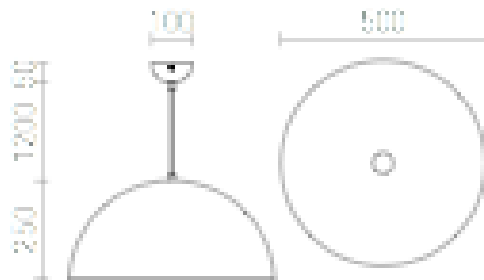

# MONROE 50

Pendel med en metalskærm.

RP DKK inkl. MOMS

R11702

MONROE 50 pendel mat sort/hvid 230V E27  
42W

1 200,-

3D model

120