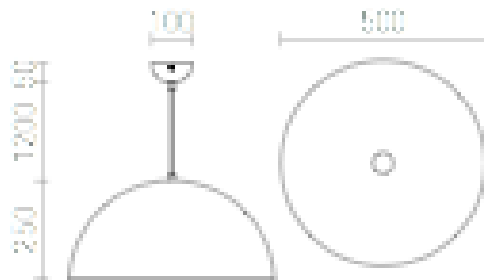

MONROE 50

Závěsné svítidlo s kovovým stínidlem.

MOC CZK vč DPH

R11702

MONROE 50 závěsná matná černá/bílá 230V
E27 42W

4 350,-

 3D model

 manual