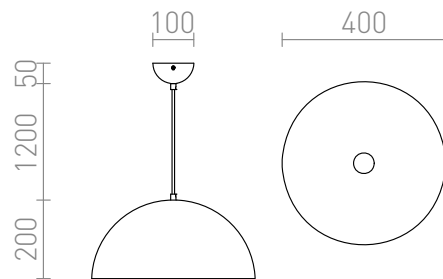

MONROE 40

Hanglamp met metalen lampenkap.
adviesverkoopprijs EUR incl. BTW

R11701	MONROE 40 hanglamp mat zwart/wit 230V E27 42W	215,00
R11707	MONROE 40 hanglamp glimmend wit/wit 230V E27 42W	215,00
R12397	MONROE 40 hanglamp Koper 230V E27 42W	150,00