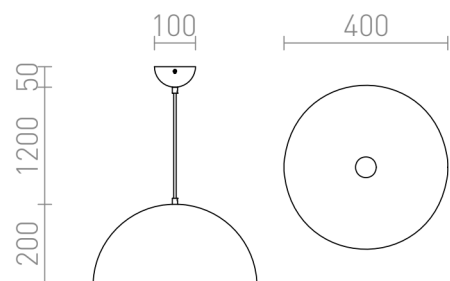

# MONROE 40

Apparecchio a sospensione con paralume in metallo.

PVC EUR IVA inclusa

|        |  |        |
|--------|--|--------|
| R11701 | MONROE 40 a sospensione nero opaco/bianco<br>230V LED E27 30W    | 120,00 |
| R11707 | MONROE 40 a sospensione bianco lucido/bianco<br>230V LED E27 30W | 138,00 |
| R12397 | MONROE 40 a sospensione rame 230V LED<br>E27 30W                 | 120,00 |

 3D model

 manual