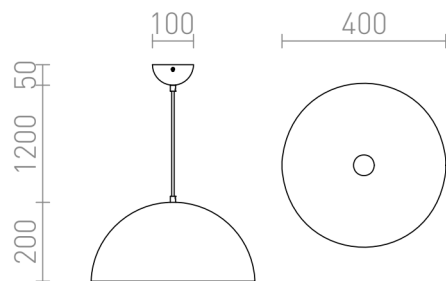

MONROE 40

Suspension avec un abat-jour en métal.

Prix de vente conseillé EUR TTC

R11701	MONROE 40 suspension noir mat/blanc 230V LED E27 30W	120,00
R11707	MONROE 40 suspension blanc brillant /blanc 230V LED E27 30W	138,00
R12397	MONROE 40 suspension cuivre 230V LED E27 30W	120,00

 3D model

 120

 2,3

 manual