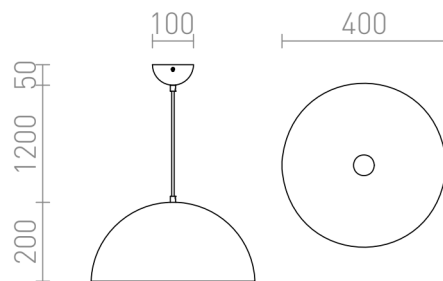

MONROE 40

Pendel med en metalskærm.

RP DKK inkl. MOMS

R11701	MONROE 40 pendel mat sort/hvid 230V LED E27 30W	880,-
R11707	MONROE 40 pendel skinnende hvid/hvid 230V LED E27 30W	980,-
R12397	MONROE 40 pendel kobber 230V LED E27 30W	820,-

 3D model

 manual