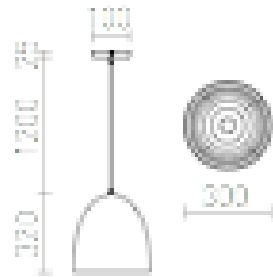

CARISSIMA 30

Pendel med en lackerad skärm. Utsidan av skärmen är svart och insidan guldfärgad.

RP SEK inkl. MOMS

R11705

CARISSIMA 30 pendel matt svart/guld 230V E27
42W

1 450,-

3D model

120