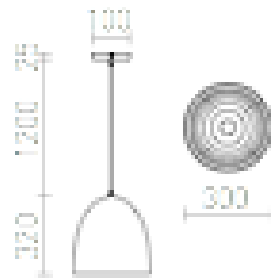

CARISSIMA 30

Corp de iluminat conic suspendat cu nuanță de aluminiu vopsită. Abajuru are o parte exterioară neagră și o parte interioară aurie.

preț recomandat cu amănuntul RON cu TVA inclus

R11705

CARISSIMA 30 suspendat negru mat/auriu 230V
E27 42W

680,-

3D model

manual

G13461