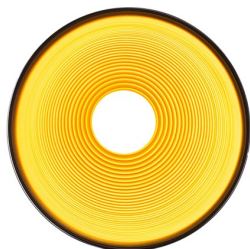

CARISSIMA 30

Corp de iluminat conic suspendat cu nuanță de aluminiu vopsită. Abajuru are o parte exterioară neagră și o parte interioară aurie.

preț recomandat cu amănuntul RON cu TVA inclus

R11705

CARISSIMA 30 suspendat negru mat/auriu 230V
E27 42W

680,-

3D model

manual

G13461