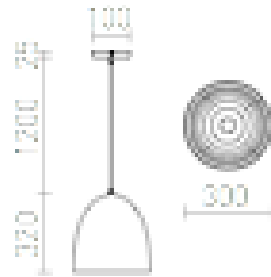

CARISSIMA 30

Candeeiro suspenso com abajur metálico lacado ou cromado. A parte interior do abajur tem um design dourado ou cinza .

Preço recomendado incluindo IVA

R11705

CARISSIMA 30 suspenso mate preto/ouro 230V
E27 42W

150,00

3D model

120

1,9

PDF manual

G13461