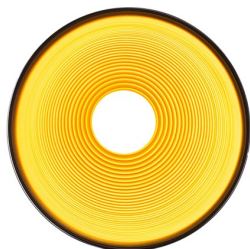

CARISSIMA 30

Candeeiro suspenso com abajur metálico lacado ou cromado. A parte interior do abajur tem um design dourado ou cinza .

Preço recomendado incluindo IVA

R11705

CARISSIMA 30 suspenso mate preto/ouro 230V
E27 42W

150,00

3D model

120

1,9

PDF manual

G13461