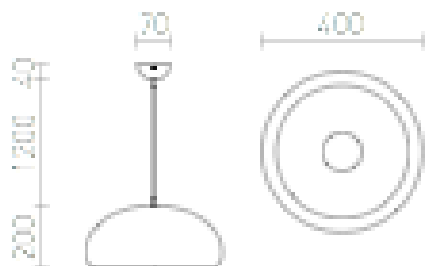

ROZE 40

Κρεμαστό κυκλικό φωτιστικό με μεταλλικό μαύρο λακαρισμένο σκίαστρο.

Λιανική τιμή BGN με ΦΠΑ

R11703	ROZE 40 κρεμαστό λαμπερό μαύρο/λευκό 230V E27 42W	158,00
--------	--	--------

3D model

120

2,30

PDF manual