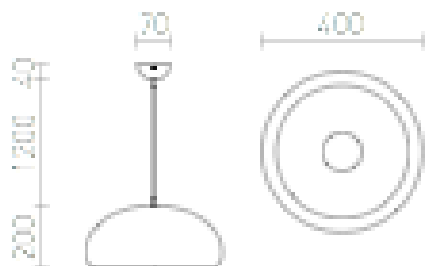

ROZE 40

Lámpara colgante redondeada con pantalla de metal lacado, disponible en dos tamaños.

Precio recomendado con IVA

R11703	ROZE 40 colgante negro brillante/blanco 230V E27 42W	158,00
--------	---	--------

3D model

manual

G13518