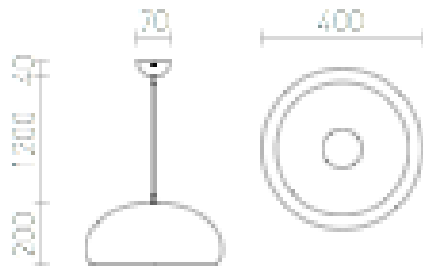

ROZE 40

Rounded pendant with a lacquered metal shade, available in two sizes.

RP EUR incl. VAT

R11703	ROZE 40 pendant shiny black/white 230V E27 42W	158,00
--------	---	--------

3D model

120

2,30

PDF manual