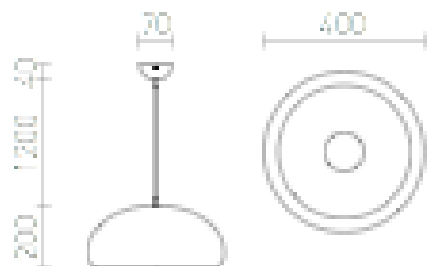

ROZE 40

Závěsné zaoblené svítidlo s kovovým černě lakovaným stínidlem.

MOC CZK vč DPH

R11703	ROZE 40 závěsná lesklá černá/bílá 230V E27 42W	3 950,-
--------	---	---------

3D model

PDF manual

G13518