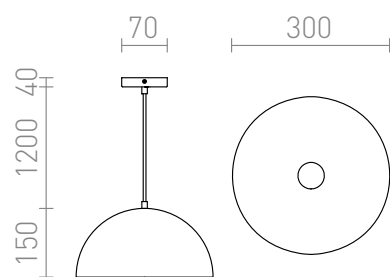

SINTRA 30

Corp de iluminat suspendat cu abajur metalic cromat.
preț recomandat cu amănuntul RON cu TVA inclus

R11698

SINTRA 30 suspendat crom 230V E27 42W

290,-

3D model

120

1,70