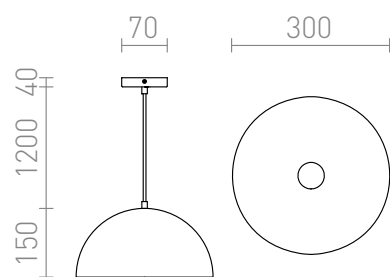

# SINTRA 30

Hanglamp met verchromde metalen lampenkap, beschikbaar in twee groottevarianten.  
adviesverkoopprijs EUR incl. BTW

R11698

SINTRA 30 hanglamp Chromom 230V E27 42W

58,00

3D model

manual

G13014