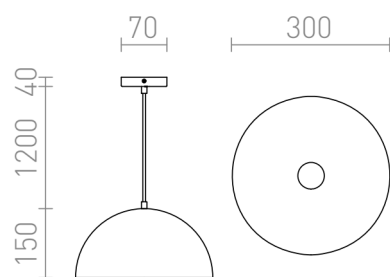

SINTRA 30

Viseća svjetiljka s krom metalnim sjenilom. Dostupna u dvije veličine.

Preporučena cena EUR s PDV-OM

R11698

SINTRA 30 viseća krom 230V LED E27 11W

20,00

3D model

PDF manual

G13014