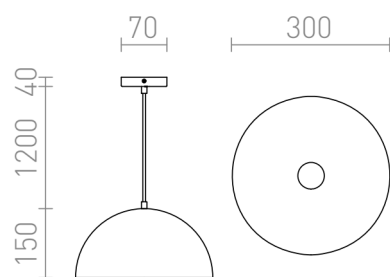

SINTRA 30

Závěsné svítidlo s kovovým pochromovaným stínidlem.

MOC CZK vč DPH

R11698

SINTRA 30 závěsná chrom 230V LED E27 11W

500,-

3D model

120

1,70

PDF manual

G13014