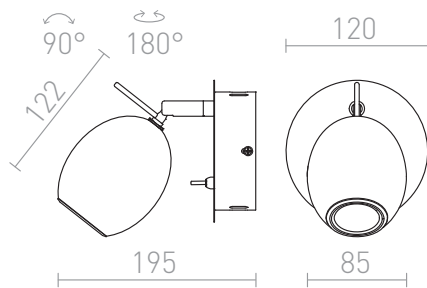

# MOKO

LED 3W 270 lm Ra 85

Foco LED direcional arredondado sobre base de metal com interruptor de alavanca.

Preço recomendado incluindo IVA

R11697

MOKO na parede cromo 230V LED 3W 3000K

5,00

90°

0,9

3D model

PDF manual