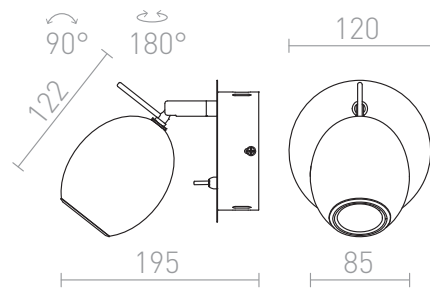

MOKO

LED 3W 270 lm Ra 85

Faretto circolare ed orientabile con LED integrato su base in metallo con interruttore a leva.

PVC EUR IVA inclusa

R11697

MOKO da parete cromo 230V LED 3W 3000K

5,00

 3D model