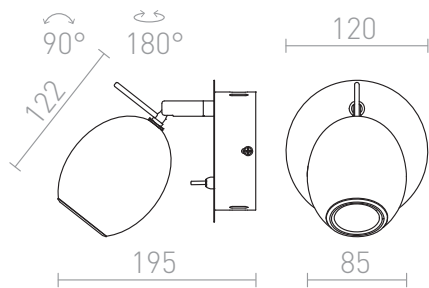

# MOKO

LED 3W 270 lm Ra 85

Retningsindstillelig afrundet spotlight med indbygget LED på en metalbase med vippeafbryder.

RP DKK inkl. MOMS

R11697

MOKO væg krom 230V LED 3W 3000K

50,-

 3D model