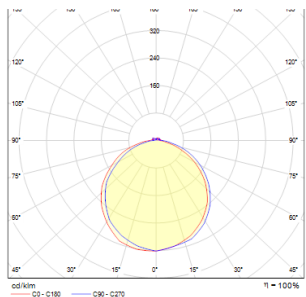

LED 4W 100 lm Ra 80

Buiten verzonken lamp voor installatie in wand of grond, met geïntegreerde LED, glazen diffuser, inbouwdoos en ingebouwde transformator.

adviesverkoopprijs EUR incl. BTW

R11721

CLARO inbouwlamp Opaalglas 230V LED 4W
IP65 2700K

98,00

IP65