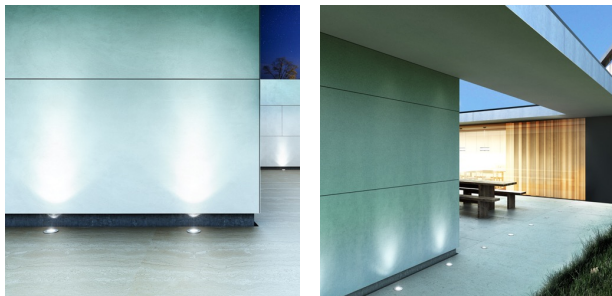

LED 4W 100 lm Ra 80

Buiten verzonken lamp voor installatie in wand of grond, met geïntegreerde LED, glazen diffuser, inbouwdoos en ingebouwde transformator.

adviesverkoopprijs EUR incl. BTW

R11721

CLARO inbouwlamp Opaalglas 230V LED 4W
IP65 2700K

98,00

IP65