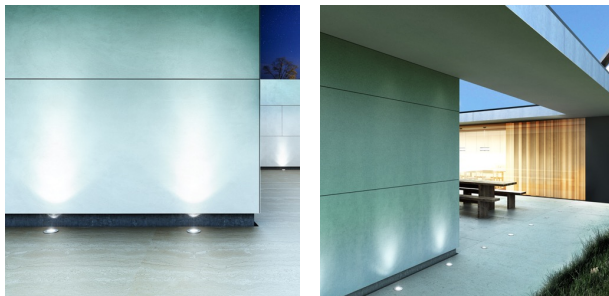

LED 4W 100 lm Ra 80

Außeneinbauleuchte für die Wand oder Boden, mit integrierter 4 W LED-Diode, Glasabdeckung. Wird mit Einbaubox und integriertem Transformator geliefert.

EV EUR inkl. MwSt

R11721

CLARO Einbauleuchte Opalglas 230V LED 4W
IP65 2700K

98,00

IP65