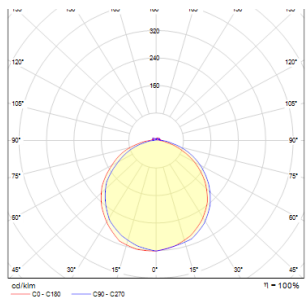

LED 4W 100 lm Ra 80

Außeneinbauleuchte für die Wand oder Boden, mit integrierter 4 W LED-Diode, Glasabdeckung. Wird mit Einbaubox und integriertem Transformator geliefert.

EV EUR inkl. MwSt

R11721

CLARO Einbauleuchte Opalglas 230V LED 4W
IP65 2700K

98,00

IP65