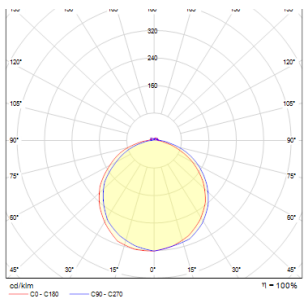

CLARO

LED 4W 100 lm Ra 80

Външно осветително тяло за вграждане в стена или в зямката. Осветителното тяло се предоставя с интегриран 4W LED диод, с капак от стъклен дифузер, монтирана кутия и вграден трансформатор.

цена на дребно BGN с ДДС

R11721

CLARO вградена опалово стъкло 230V LED
4W IP65 2700K

198,-

IP65

3D model

PDF manual

.ies data