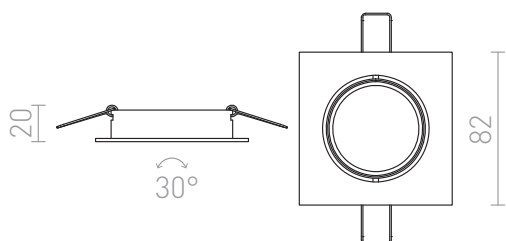

TOPIC SQ

Štvorcové nakláňacie svetidlo na montáž do sadrokartónových stropov, s možnosťou naklonenia žiarovky s páticou GU10.

MOC EUR vr DPH

R11745	TOPIC SQ nakláňacia matná biela 230V LED GU10 8W	9,80
--------	---	------