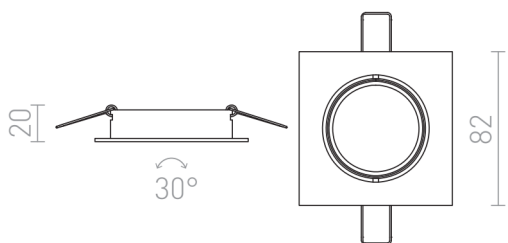

TOPIC SQ

Lampada quadrata da incasso inclinabile in metallo con finitura della superficie in cromo lucido, nichel opaco o rifinitura laccata bianca.

PVC EUR IVA inclusa

R11745

TOPIC SQ inclinabile bianco opaco 230V LED
GU10 8W

9,80

3D model

manual

G11841