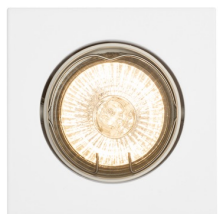

TOPIC SQ

Lampada quadrata da incasso inclinabile in metallo con finitura della superficie in cromo lucido, nichel opaco o rifinitura laccata bianca.

PVC EUR IVA inclusa

R11745

TOPIC SQ inclinabile bianco opaco 230V LED
GU10 8W

9,80

3D model

manual

G11841