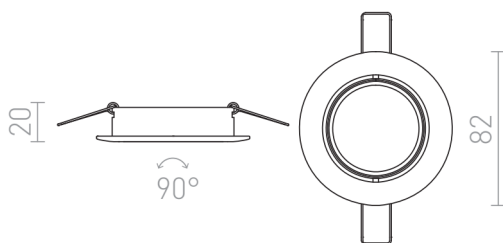

# TOPIC R

Rund retningsindstillelig lampe af metal. Findes i to modeller: Blankt krom og hvidlakeret.

RP DKK inkl. MOMS

R11731	TOPIC R retningsindstillelig mat nikkel 230V LED GU10 8W	48,-
R11742	TOPIC R retningsindstillelig krom 230V LED GU10 8W	48,-
R11743	TOPIC R retningsindstillelig mat hvid 230V LED GU10 8W	78,-

3D model

manual

G11841