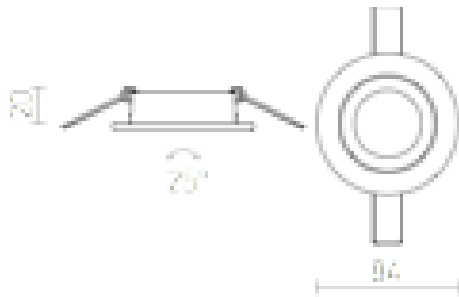

TINO

Cirkelvormige kantelbare lamp van massief aluminium.

adviesverkoopprijs EUR incl. BTW

R11739

TINO inbouwlamp Gepolijst aluminium 230V
GU10 50W

13,50

3D model

manual

G11841