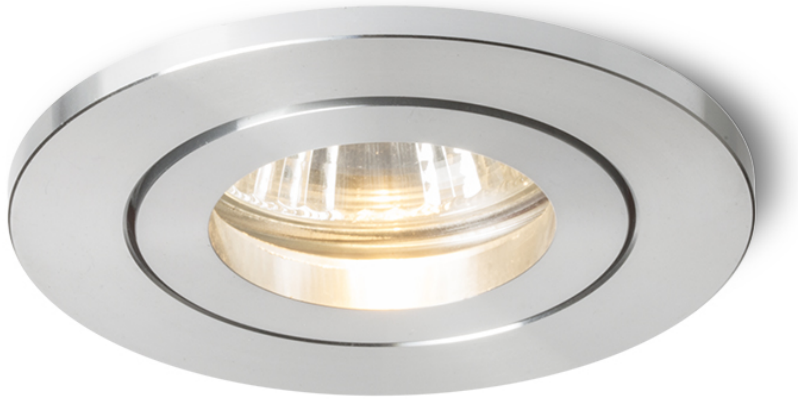

TINO

Cirkelvormige kantelbare lamp van massief aluminium.

adviesverkoopprijs EUR incl. BTW

R11739

TINO inbouwlamp Gepolijst aluminium 230V
GU10 50W

13,50

3D model

manual

G11841