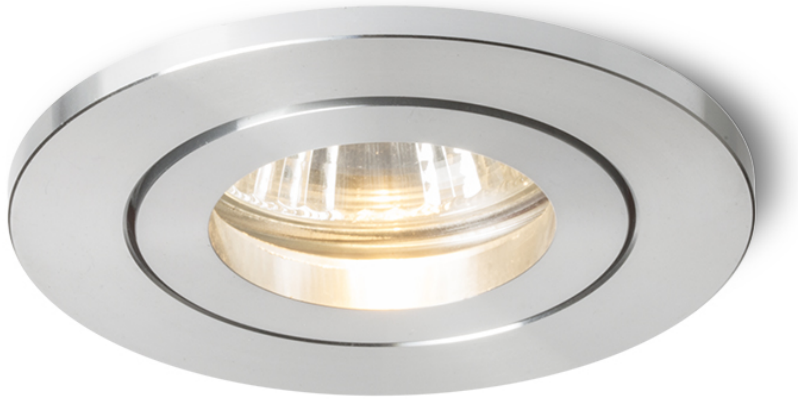

TINO

Pyöreä kallistuva valaisin harjatusta kiinteästä alumiinista.

suositushinta EUT sis. alv

R11739

TINO upotettu kiillotettu alumiini 230V GU10 50W

13,50

3D model

PDF manual

G11841