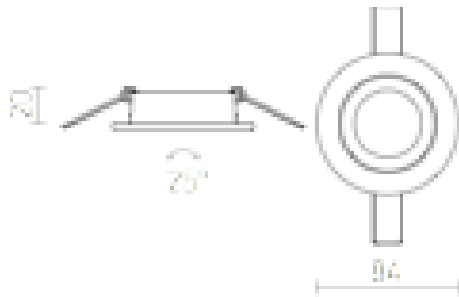

TINO

Pyöreä kallistuva valaisin harjatusta kiinteästä alumiinista.

suositushinta EUT sis. alv

R11739

TINO upotettu kiillotettu alumiini 230V GU10 50W

13,50

3D model

PDF manual

G11841