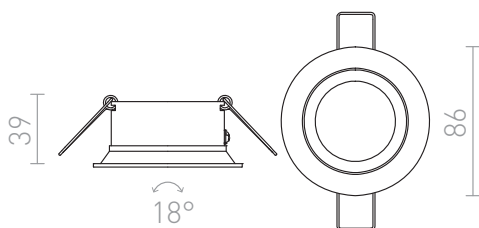

SOBER

Cirkelvormige kantelbare lamp met verzonken lichtbron, gelakt metaal.

adviesverkoopprijs EUR incl. BTW

R11738	SOBER inbouwlamp wit 230V GU10 50W	24,00
R14100	SOBER inbouwlamp zwart 230V GU10 50W	24,00

3D model

manual

G11841