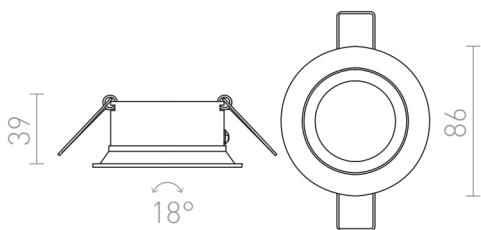

SOBER

Apparecchio circolare leggermente inclinabile, in metallo laccato con sorgente luminosa da incasso.

PVC EUR IVA inclusa

R11738	SOBER da incasso bianco 230V LED GU10 7W	24,00
R14100	SOBER da incasso nero 230V LED GU10 7W	24,00

3D model

PDF manual

G11841