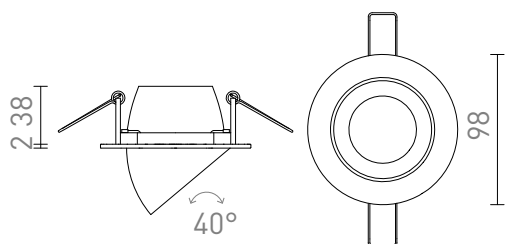

VIP

Luminaria giratoria de metal con diseño circular.

Precio recomendado EUR con IVA

R11737	VIP direccional níquel mate 230V GU10 50W	17,00
R11746	VIP direccional mate blanco 230V GU10 50W	16,50

3D model

manual