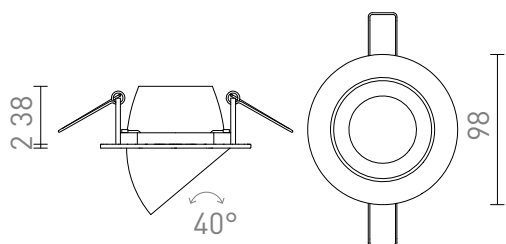

VIP

Rund foldbar lampe af metal.
RP DKK inkl. MOMS

R11737	VIP udfoldbar mat nikkel 230V GU10 50W	129,-
R11746	VIP udfoldbar mat hvid 230V GU10 50W	129,-

3D model

manual

G11841