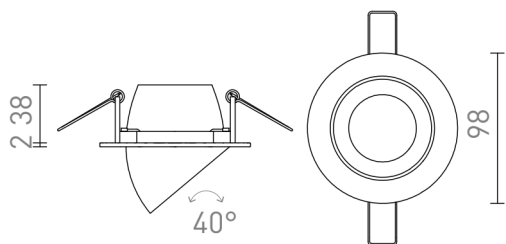

VIP

Kovové výklopné svítidlo v kruhovém provedení.

MOC CZK vč DPH

R11737

VIP výklopná matný nikel 230V GU10 50W

450,-

3D model

PDF manual