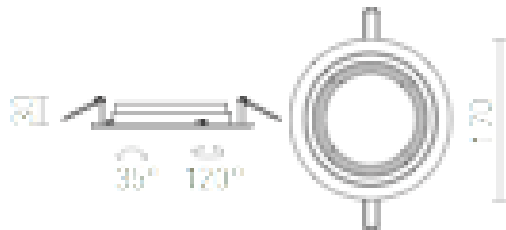

EFFE

Corp de iluminat circular înclinabil în aluminiu, vopsit alb, pentru bec AR111.

preț recomandat cu amănuntul RON cu TVA inclus

R11747

EFFE R încastrat alb 12V G53 50W

120,-

3D model

12

35°

0,264

0,264