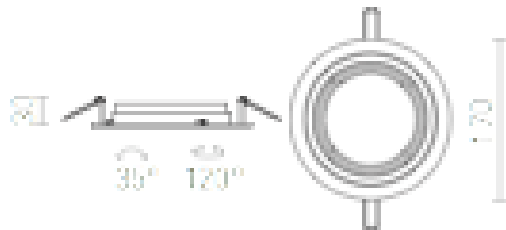

EFFE

Kruhové náklonné svítidlo v hliníkovém provedení bíle lakované, pro žárovku AR111.

MOC CZK vč DPH

R11747

EFFE R zápusťná bílá 12V G53 50W

580,-

3D model

12

35°

0,264

0,264

G13656